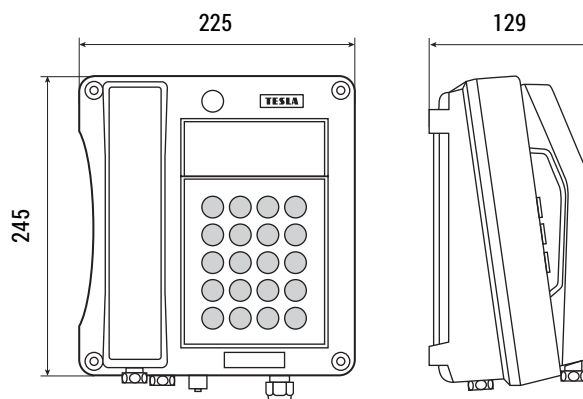

4FP 153 32/S; 4FP 153 34/S*

3 программируемые клавиши

Номеронабиратель из нержавеющей стали

Импульсный и тональный набор

Регулировка громкости разговора

ХАРАКТЕРИСТИКИ УСТРОЙСТВА

Диапазон питающего напряжения, В	24–66
Максимальная громкость звонка, дБ	90
Температурный диапазон, °С	от -55 до +60
Степень защиты	IP66
Класс взрывозащиты	1Ex e mb ib [ib] IIC T6 Gb X Ex tb IIIC T80°C Db X
Относительная влажность среды, %	до 98