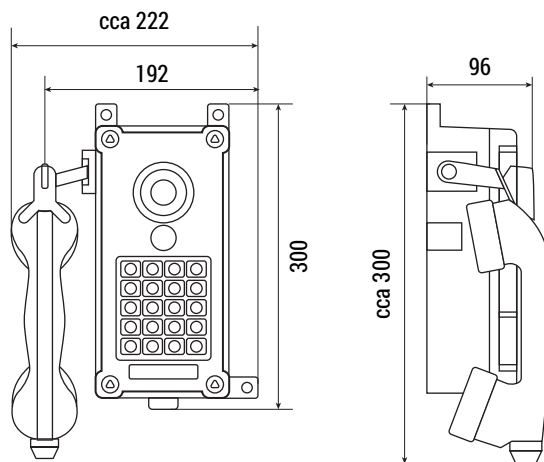

С кнопочным номеронабирателем

Клавиатура из нержавеющей стали

Импульсный и тональный набор

Регулировка громкости разговора

Повтор последнего номера, 14 номеров в памяти

ХАРАКТЕРИСТИКИ УСТРОЙСТВА

Диапазон питающего напряжения, В	48–60
Максимальная громкость звонка, дБ	80
Температурный диапазон, °С	от -25 до +60
Степень защиты	IP65
Относительная влажность среды, %	до 93