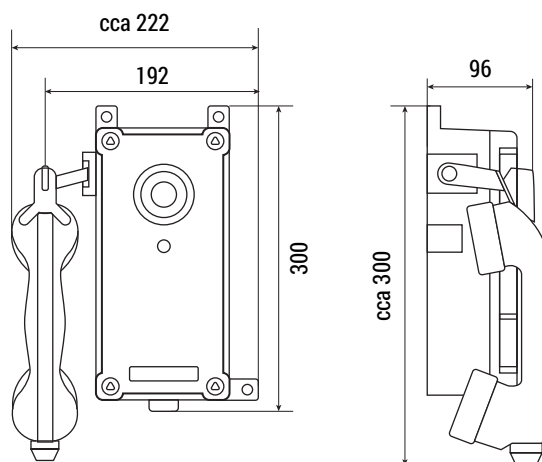

4FP 153 27

Ударопрочный корпус

Оптическая сигнализация вызова

Настенное исполнение

Возможно подключение дополнительного микрофона

Армированный телефонный шнур

Без номеронабирателя

ХАРАКТЕРИСТИКИ УСТРОЙСТВА