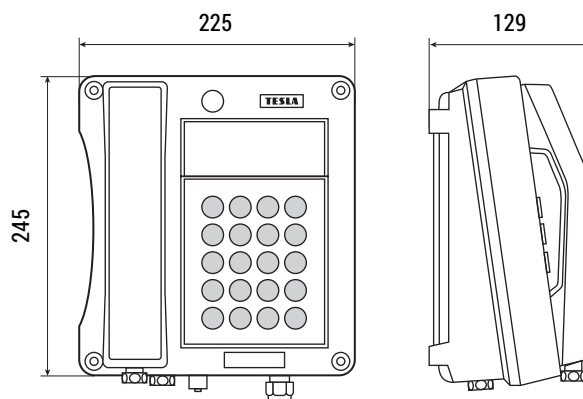

Армированный телефонный шнур

С кнопочным номеронабирателем

Клавиатура из нержавеющей стали

Импульсный и тональный набор

Регулировка громкости разговора

3 программируемые клавиши

ХАРАКТЕРИСТИКИ УСТРОЙСТВА

Диапазон питающего напряжения, В	24–66
Максимальная громкость звонка, дБ	90
Температурный диапазон, °С	от -40 до +60
Степень защиты	IP66
Относительная влажность среды, %	до 98