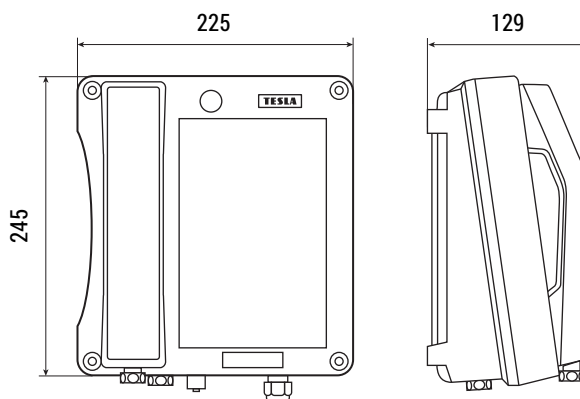

4FP 153 37

Ударопрочный корпус

Оптическая сигнализация вызова

Настенное исполнение

Возможно подключение
дополнительного микрофона

Армированный
телефонный шнур

Без номеронабирателя

ХАРАКТЕРИСТИКИ УСТРОЙСТВА